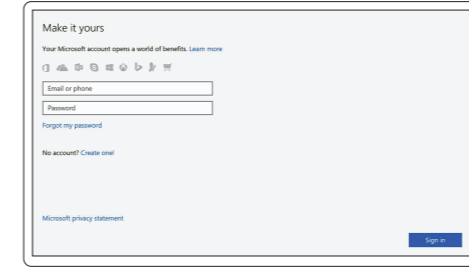

Sign in to your Microsoft account or create a local account

Se connecter à un compte Microsoft ou créer un compte local
Inicie sessão na sua conta Microsoft ou crie uma conta local
Microsoft hesabınıza oturum açın veya yerel bir hesap oluşturun
قم بتسجيل الدخول إلى حساب Microsoft أو قم بإنشاء حساب محلي