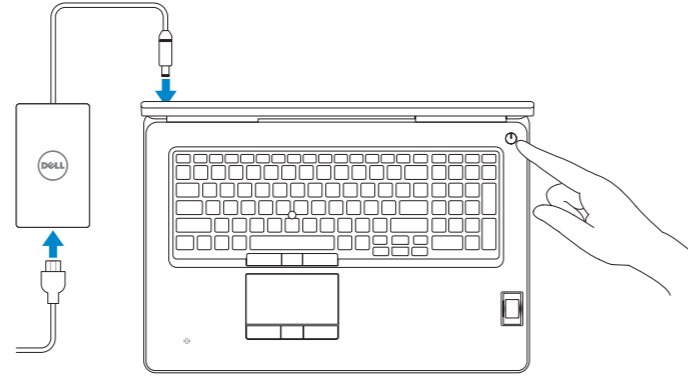

Precision 7720

Quick Start Guide

Guide d'information rapide
Guia de iniciação rápida
Hızlı Başlangıç Kılavuzu
دليل البدء السريع

1 Connect the power adapter and press the power button

Brancher l'adaptateur d'alimentation et appuyer sur le bouton d'alimentation
Ligar o transformador e premir o botão para ligar/desligar
Güç adaptörünü takip güç düğmesine basın
توصيل مهأى التيار والضغظ على زر التثغيل

2 Finish operating system setup

Terminer la configuration du système d'exploitation
Terminar a configuração do sistema operativo
İşletim sistemi kurulumunu tamamlama
إنهاء إعداد نظام التثغيل

Windows 10

Connect to your network